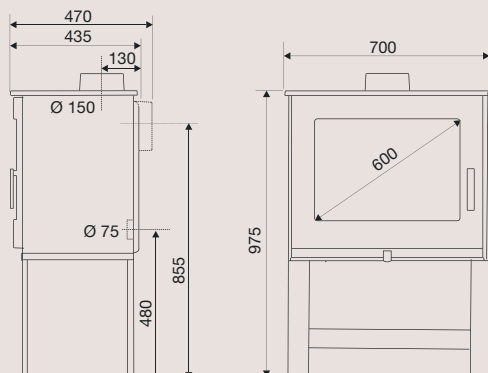

Grande vision de la flamme
Diagonale 60 cm (24 pouces)

Format XXL
Taille des bûches jusqu'à 62 cm

Bûcher intégré
un stock malin, pour garder du bois à portée de mains.

Raccordable à l'air extérieur
Système vitre propre

Cendrier à extraction facile
Déflécteurs démontables

Puissance nominale / plage de puissance (kW)	9 / 6 à 16
Taille de bûches standard (cm)	50
Taille de bûches maxi (cm)	62
Rendement (%)	77
Double combustion (m ²)	Oui
CO (%) / particules fines (mg/Nm ³)	0,08 / 40
Flamme Verte	7 étoiles
Intérieur	Doublage fonte à l'arrière. Grille fonte amovible et vermiculite sur les côtés.
Habillage	Fonte
Raccordement des fumées	Arrière ou dessus
Diamètre de buse des fumées (mm)	150
Buse de fumées	Mâle
Raccordement à l'air extérieur	De série
Diamètre de raccordement à l'air extérieur (cm)	7,5
Distance d'installation* arrière / latérale (cm)	50 / 70
CODE EAN	376 007 541136 7
Classe énergétique	A
Dimensions (cm) L x H x P	70 x 975 x 435

* Distance entre le poêle et les matériaux combustibles

POÊLES EN FONTE HORIZONTAUX. DE 75 À 180 M²