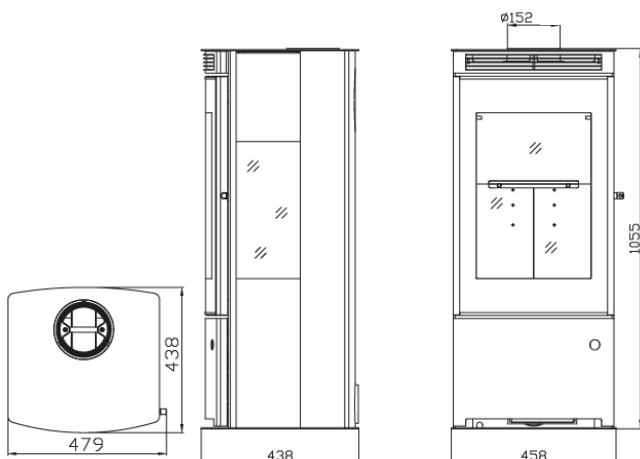

ANAYA TRI-VISION

SUPRA

Surface de 50 m² à 150 m²

POÊLE À BOIS ÉTANCHE (ACIER)

- Une vision sur le feu sous 3 angles
- Compatible BBC, conforme RT2012 : prise d'air extérieur
- Double combustion : permet d'optimiser les performances en limitant la pollution liée à la combustion
- Grande façade en verre
- Cendrier amovible et accessible en fonctionnement
- Intérieur vermiculite

MINERAL COMPACT

Dimensions L x H x P (cm) : 45.8 x 105.8 x 43.8

Modèle	ANAYA TRI-VISION
Puissance nominale / plage de puissance (kW)	9,1 / 6 à 10
Taille de bûches standard (cm)	25
Taille de bûches maxi (cm)	30
Rendement (%)	80
Double combustion	Oui
CO (%) / particules fines (mg/Nm ³)	0,05 / 23
Flamme Verte	7 étoiles
Intérieur	Vermiculite et grille foyère en fonte amovible
Habillage	Acier peint haute température et verre
Raccordement des fumées	Arrière ou dessus
Diamètre de buse des fumées (mm)	150
Diamètre de raccordement à l'air extérieur (cm)	9,5
Distance d'installation* arrière/latérale (cm)	15 / 70
Poids net / poids brut (kg)	122 / ~132
Code EAN (376 007 +...)	...541 152 7
ANAYA	...541 152 7
Classe énergétique	A+