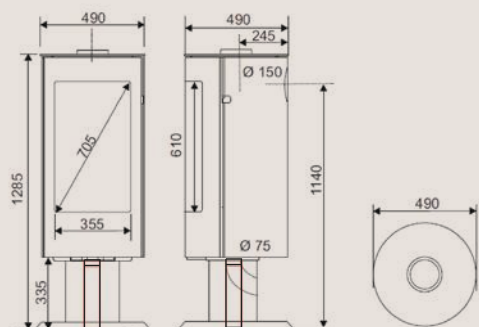

Grande vision de la flamme diagonale 71 cm (28 pouces)

Poignée haute conçue pour être

Saisie sans se baisser

Système vitre propre

Cendrier à extraction facile

Défecteurs démontables

Puissance nominale / plage de puissance (kW)	6 / 3 à 10
Taille de bûches standard (cm)	33 horizontal / 33 vertical
Taille de bûches maxi (cm)	33 horizontal / 50 vertical
Rendement (%)	80
Double combustion	Oui
CO (%) / particules fines (mg/Nm ³)	0,1 / 38
Flamme Verte	7 étoiles
Intérieur	Parement en Mineral Compact, grille en fonte amovible
Habillage	Acier peint haute température. Socle en fonte
Raccordement des fumées	Arrière ou dessus
Diamètre de buse des fumées (mm)	150
Buse de fumées	Mâle
Raccordement à l'air extérieur	De série
Diamètre de raccordement à l'air extérieur (cm)	7,5
Distance d'installation* arrière / latérale (cm)	10 / 30
CODE EAN / CODE PRODUIT	311 983 112 108 6 / FR9002770B
Classe énergétique	A+
Dimensions (cm) L x H x P	49 x 128

POÊLES EN ACIER VERTICAUX. DE 50 À 120 M²

* Distance entre le poêle et les matériaux combustibles