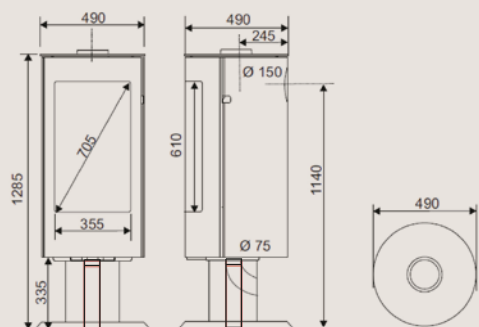

Grande vision de la flamme
diagonale 71 cm (28 pouces)

Poignée haute conçue pour être

Saisie sans se baisser

Système vitre propre

Cendrier à extraction facile

Défecteurs démontables

Puissance nominale / plage de puissance (kW)	6 / 3 à 10
Taille de bûches standard (cm)	33 horizontal / 33 vertical
Taille de bûches maxi (cm)	33 horizontal / 50 vertical
Rendement (%)	80
Double combustion	Oui
CO (%) / particules fines (mg/Nm ³)	0,1 / 38
Flamme Verte	7 étoiles
Intérieur	Parement en Mineral Compact, grille en fonte amovible
Habillage	Acier peint haute température. Socle en fonte
Raccordement des fumées	Arrière ou dessus
Diamètre de buse des fumées (mm)	150
Buse de fumées	Mâle
Raccordement à l'air extérieur	De série
Diamètre de raccordement à l'air extérieur (cm)	7,5
Distance d'installation* arrière / latérale (cm)	10 / 30
CODE EAN / CODE PRODUIT	311 983 112 108 6 / FR9002770B
Classe énergétique	A+
Dimensions (cm) L x H x P	49 x 128

POÊLES EN ACIER VERTICAUX. DE 50 À 120 M²

* Distance entre le poêle et les matériaux combustibles