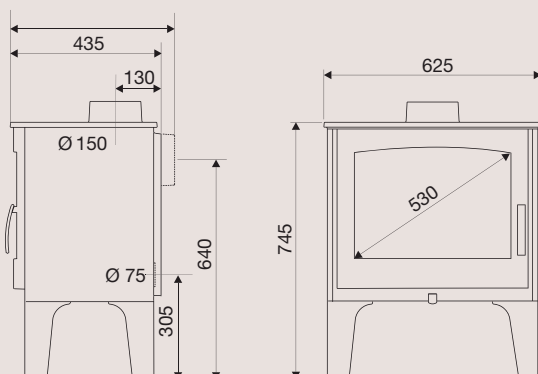

Format généreux

taille de bûches jusqu'à 55 cm

Raccordable à l'air extérieur

Système vitre propre

Cendrier à extraction facile

Défl ecteurs démontables

| | |
|--|---|
| Puissance nominale / plage de puissance (kW) | 7 / 5 à 15 |
| Taille de bûches standard (cm) | 50 |
| Taille de bûches maxi (cm) | 55 |
| Rendement (%) | 78 |
| Double combustion (m ²) | Oui |
| CO (%) / particules fines (mg/Nm ³) | 0,12 / 40 |
| Flamme Verte | 7 étoiles |
| Intérieur | Doublage fonte à l'arrière. Grille fonte amovible et vermiculite sur les côtés. |
| Habillage | Fonte |
| Raccordement des fumées | Arrière ou dessus |
| Diamètre de buse des fumées (mm) | 150 |
| Buse de fumées | Mâle |
| Raccordement à l'air extérieur | De série |
| Diamètre de raccordement à l'air extérieur (cm) | 7,5 |
| Distance d'installation* arrière / latérale (cm) | 50 / 70 |
| CODE EAN | 376 007 541140 4 |
| Classe énergétique | A |
| Dimensions (cm) L x H x P | 62,5 x 74,5 x 43,5 |

* Distance entre le poêle et les matériaux combustibles

POÊLES EN FONTE HORIZONTAUX. DE 70 À 170 M²