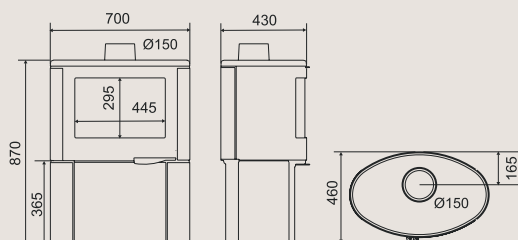

Vision galbée
diagonale 53 cm (21 pouces)

Chargement facile
grâce à sa hauteur surélevée

Bûcher intégré
un stock malin, pour garder du bois à portée de mains.

Système vitre propre

Cendrier à extraction facile

Défecteurs démontables

Puissance nominale / plage de puissance (kW)	10 / 6 à 14
Taille de bûches standard (cm)	50
Taille de bûches maxi (cm)	58
Rendement (%)	77
Double combustion (m ²)	Oui
CO (%) / particules fines (mg/Nm ³)	0,12 / 40
Flamme Verte	7 étoiles
Intérieur	Doublage fonte à l'arrière (3 pièces). Grille foyère en fonte amovible (2 pièces).
Habillage	Fonte
Raccordement des fumées	Dessus
Diamètre de buse des fumées (mm)	150
Buse de fumées	Mâle
Distance d'installation* arrière / latérale (cm)	30 / 45
CODE EAN	376 007 541146 6
Classe énergétique	A +
Dimensions (cm) L x H x P	70 x 87 x 43

* Distance entre le poêle et les matériaux combustibles

POÊLES EN FONTE HORIZONTAUX. DE 75 À 180 M²