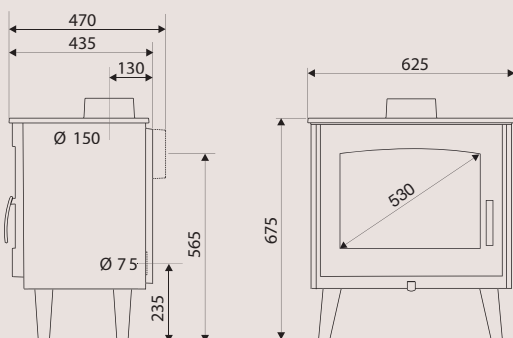

Format généreux

taille de bûches jusqu'à 55 cm

Raccordable à l'air extérieur "coup de cœur"

tendance scandinave

Système vitre propre

Cendrier à extraction facile

Défecteurs démontables

Puissance nominale / plage de puissance (kW)	7 / 5 à 15
Taille de bûches standard (cm)	50
Taille de bûches maxi (cm)	55
Rendement (%)	78
Double combustion (m ²)	Oui
CO (%) / particules fines (mg/Nm ³)	0,12 / 40
Flamme Verte	7 étoiles
Intérieur	Doublage fonte à l'arrière. Grille fonte amovible et vermiculite sur les côtés.
Habillage	Fonte
Raccordement des fumées	Arrière ou dessus
Diamètre de buse des fumées (mm)	150
Buse de fumées	Mâle
Raccordement à l'air extérieur	De série
Diamètre de raccordement à l'air extérieur (cm)	7,5
Distance d'installation* arrière / latérale (cm)	50 / 70
CODE EAN	376 007 5411428
Classe énergétique	A
Dimensions (cm) L x H x P	62,5 x 67,5 x 43,5

* Distance entre le poêle et les matériaux combustibles

POÊLES EN FONTE HORIZONTAUX. DE 70 À 170 M²